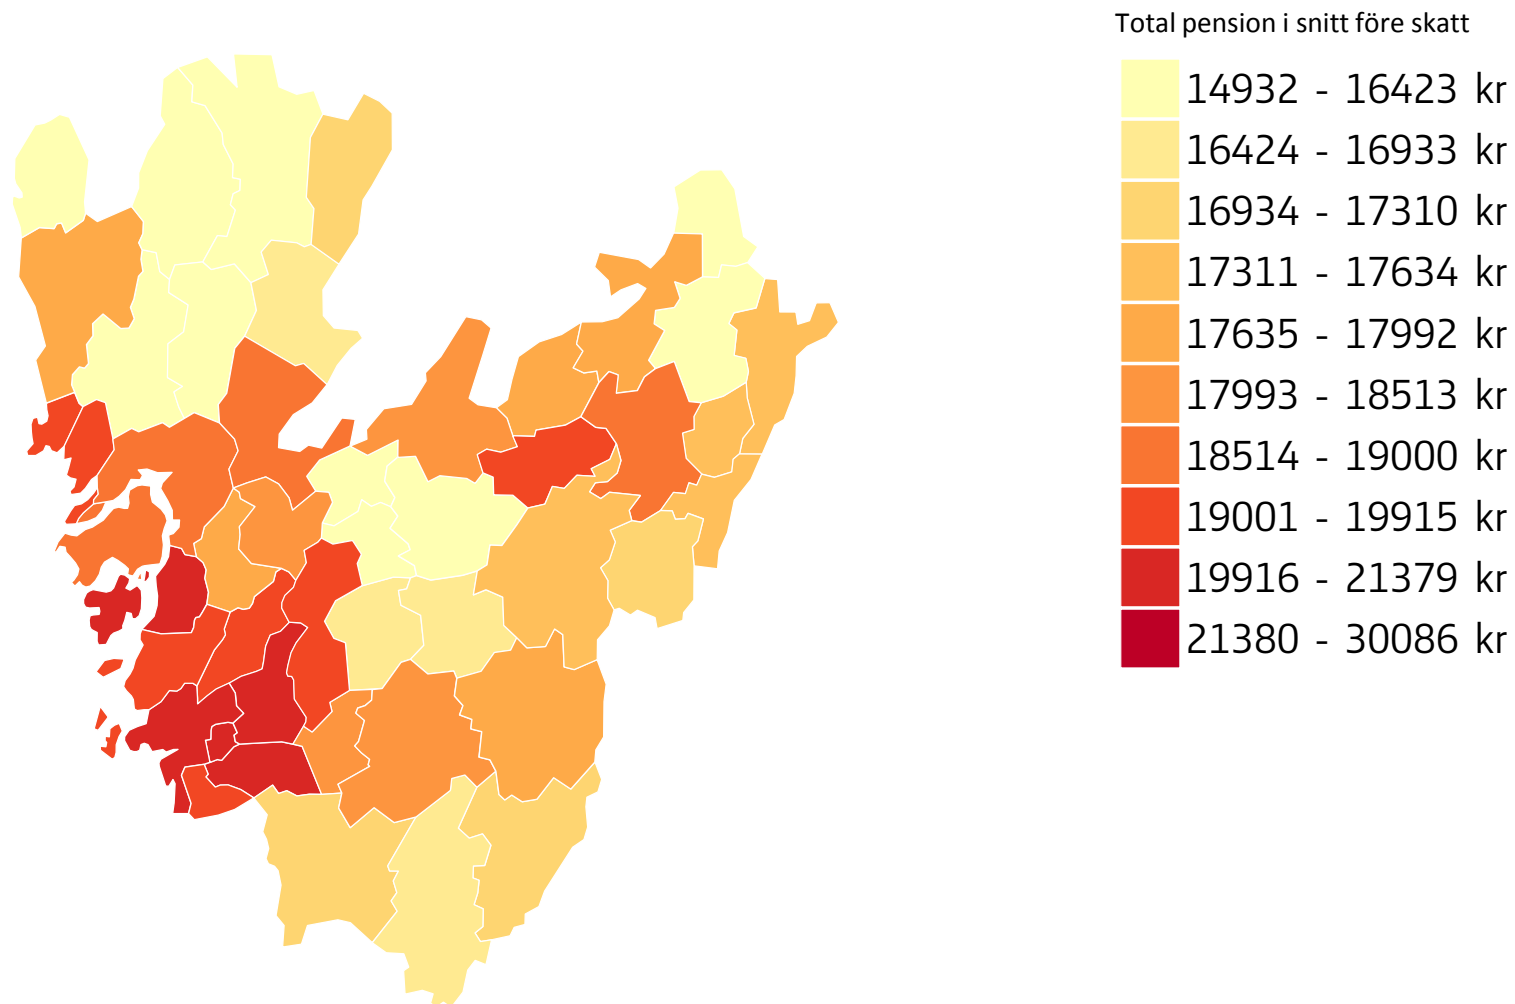

Västra Götalands län