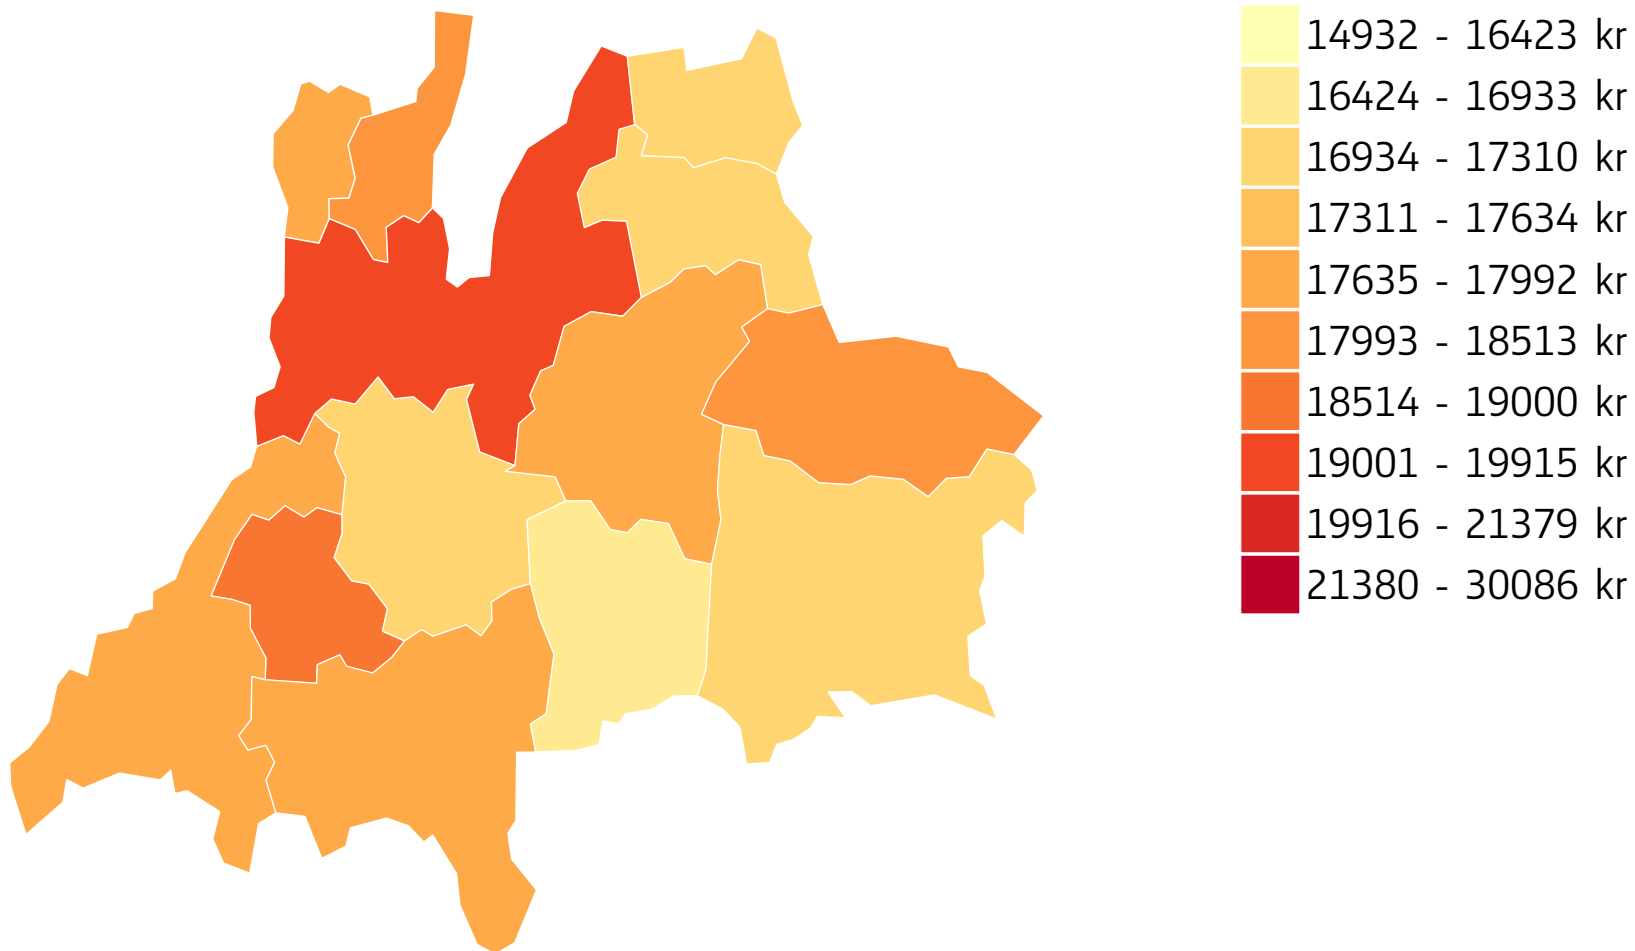

Stockholms län

Total pension i snitt före skatt

Uppsala län

Total pension i snitt före skatt

Södermanlands län

Östergötlands län

Jönköpings län

Total pension i snitt före skatt

Kronobergs län

Total pension i snitt före skatt

Kalmar län

Gotlands län

Total pension i snitt före skatt

Blekinge län

Total pension i snitt före skatt

Skåne län

Hallands län

Total pension i snitt före skatt

Västra Götalands län

Värmlands län

Total pension i snitt före skatt

Örebro län

Total pension i snitt före skatt

Västmanlands län

Total pension i snitt före skatt

Dalarnas län

Gävleborgs län

Total pension i snitt före skatt

Västernorrlands län

Jämtlands län

Total pension i snitt före skatt

Västerbottens län