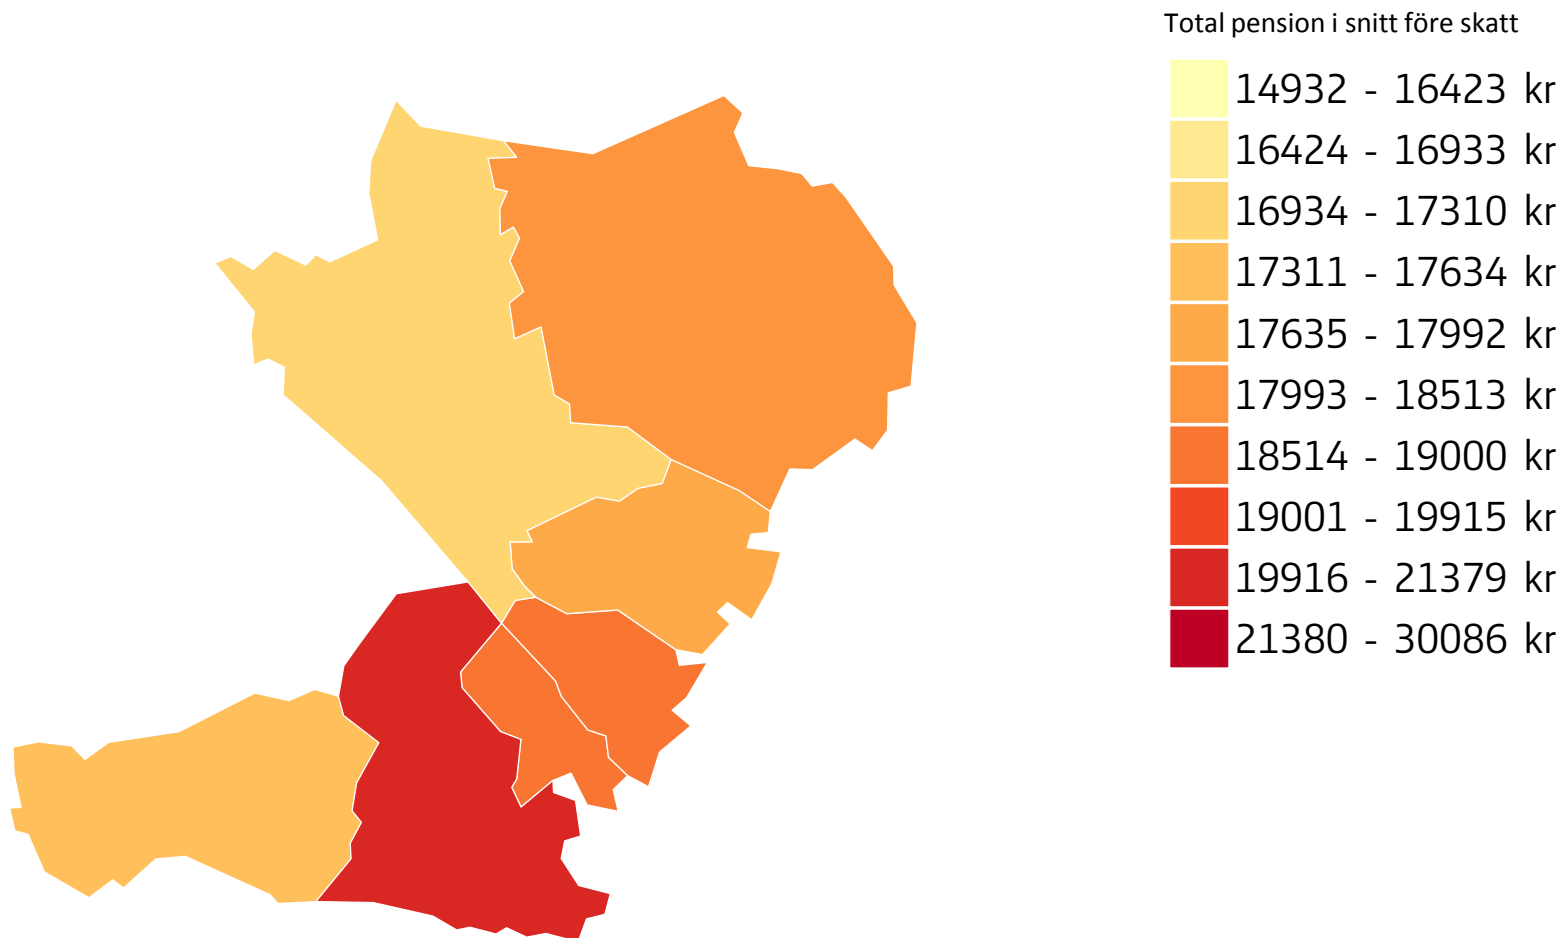

Total pension i snitt före skatt

Dalarnas län

Gävleborgs län

Total pension i snitt före skatt

Västernorrlands län

Jämtlands län

Total pension i snitt före skatt

Västerbottens län