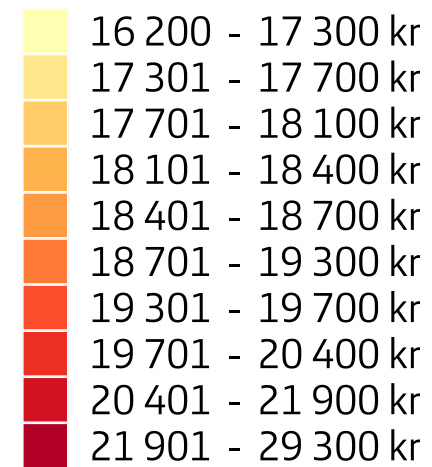

Total pension 2022, beräknat medelvärde

Total pension 2022, beräknad median